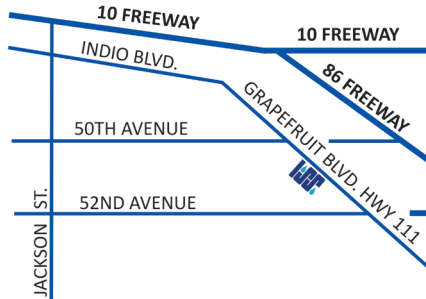

Menifee

33310 Bailey Park Blvd.
Menifee, CA 92584
Tel: 951.566.9960
Fax: 951.566.9966

Escondido

1350 Mission Rd
Escondido, CA 92029
Tel: 760.738.8301
Fax: 760.738.5224

Mission Viejo

25721 Taladro Circle.
Ste C
Mission Viejo, CA, 92697
Tel: 949.458.7793
Fax: 949.829.8426