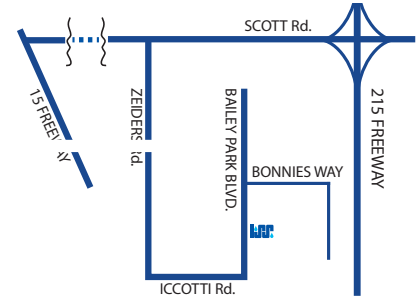

Menifee

33310 Bailey Park Blvd.
Menifee, CA 92584
Tel: 951.566.9960
Fax: 951.566.9966

Escondido

1350 Mission Rd
Escondido, CA 92029
Tel: 760.738.8301
Fax: 760.738.5224

Mission Viejo

25721 Taladro Circle.
Ste C
Mission Viejo, CA, 92697
Tel: 949.458.7793
Fax: 949.829.8426