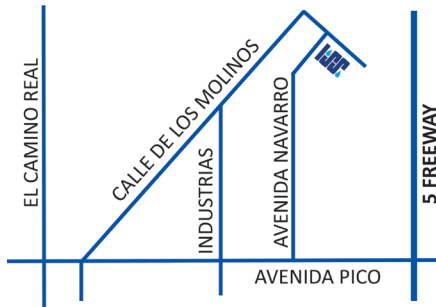

Northern California

Concord

1260 A Diamond Way
Concord, CA 94520
Tel: 925.771.8165
Fax: 925.771.8170

San Clemente

140 Avenida Navarro.
San Clemente, CA 92672
Tel: 949.369.4645
Fax: 949.369.4646

Livermore

6630 Patterson Pass Rd
Livermore, CA 94550
Tel: 925.667.2190
Fax: 925.667.2197