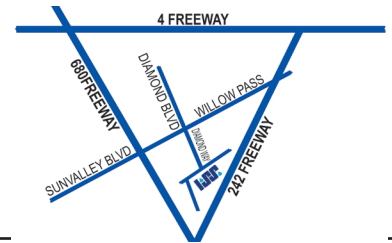

Northern California

Concord

1260 A Diamond Way
Concord, CA 94520
Tel: 925.771.8165
Fax: 925.771.8170

San Clemente

140 Avenida Navarro.
San Clemente, CA 92672
Tel: 949.369.4645
Fax: 949.369.4646

Livermore

6630 Patterson Pass Rd
Livermore, CA 94550
Tel: 925.667.2190
Fax: 925.667.2197