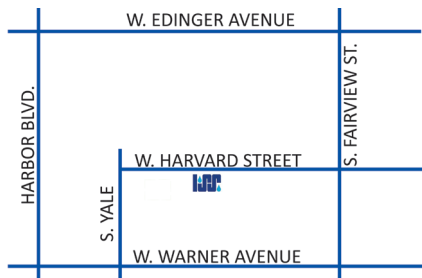

San Diego

9270 Clairemont Mesa Blvd.
San Diego, CA, 92123
Tel: 858.514.4200
Fax: 858.514.8200

Rancho Cordova

2415 Mercantile Dr.
Rancho Cordova, CA 95742
Tel: 916.738.8000
Fax: 916.384.9864

Santa Ana

3402 W. Harvard St.
Santa Ana, CA, 92704
Tel: 714.619.8699
Fax: 714.619.8698